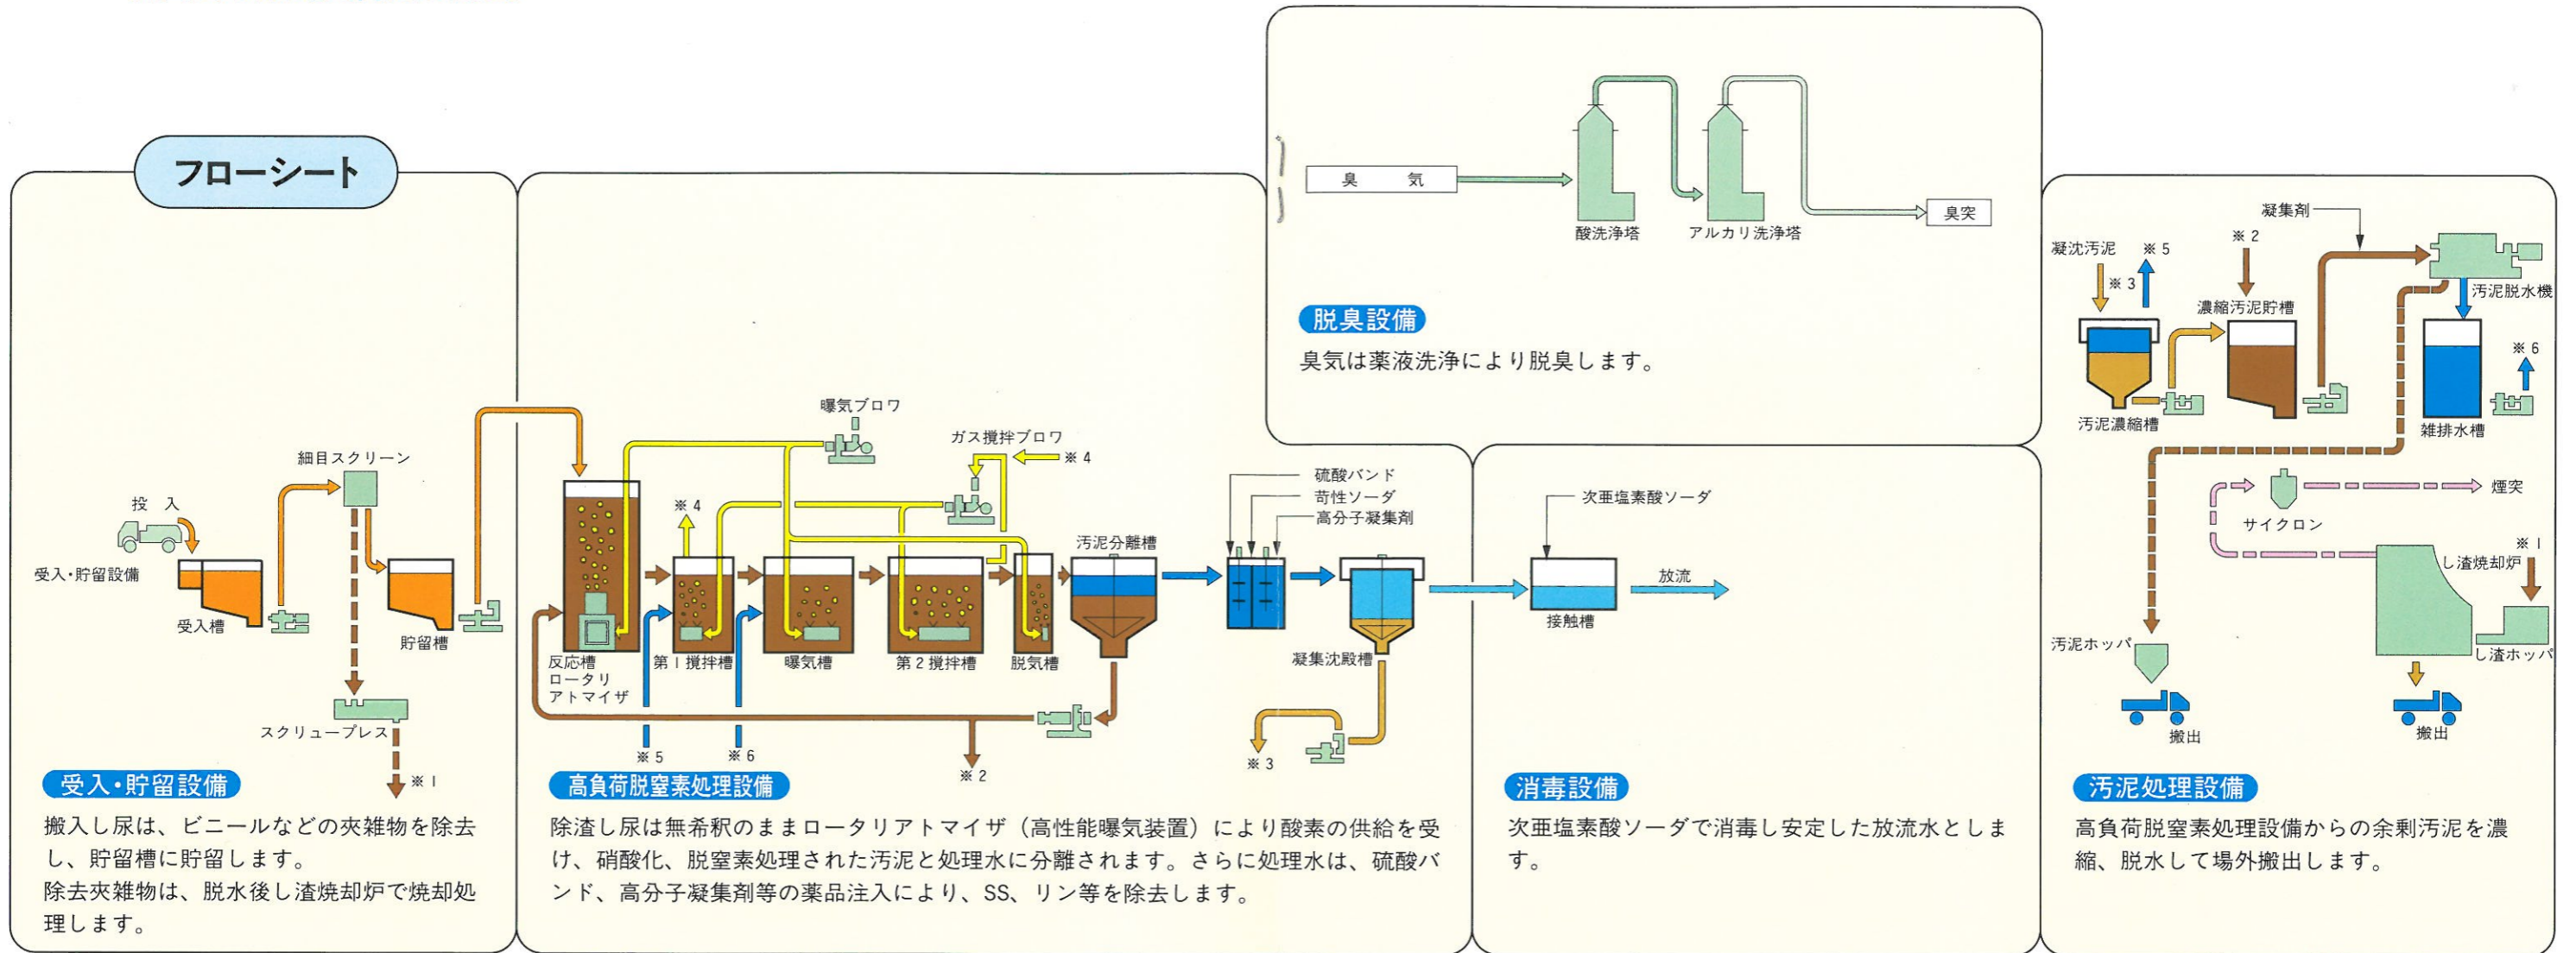

# ■三菱し尿高負荷処理施設

## RA式し尿高負荷処理方式

**さわやかな町づくりに貢献する最新技術!!**